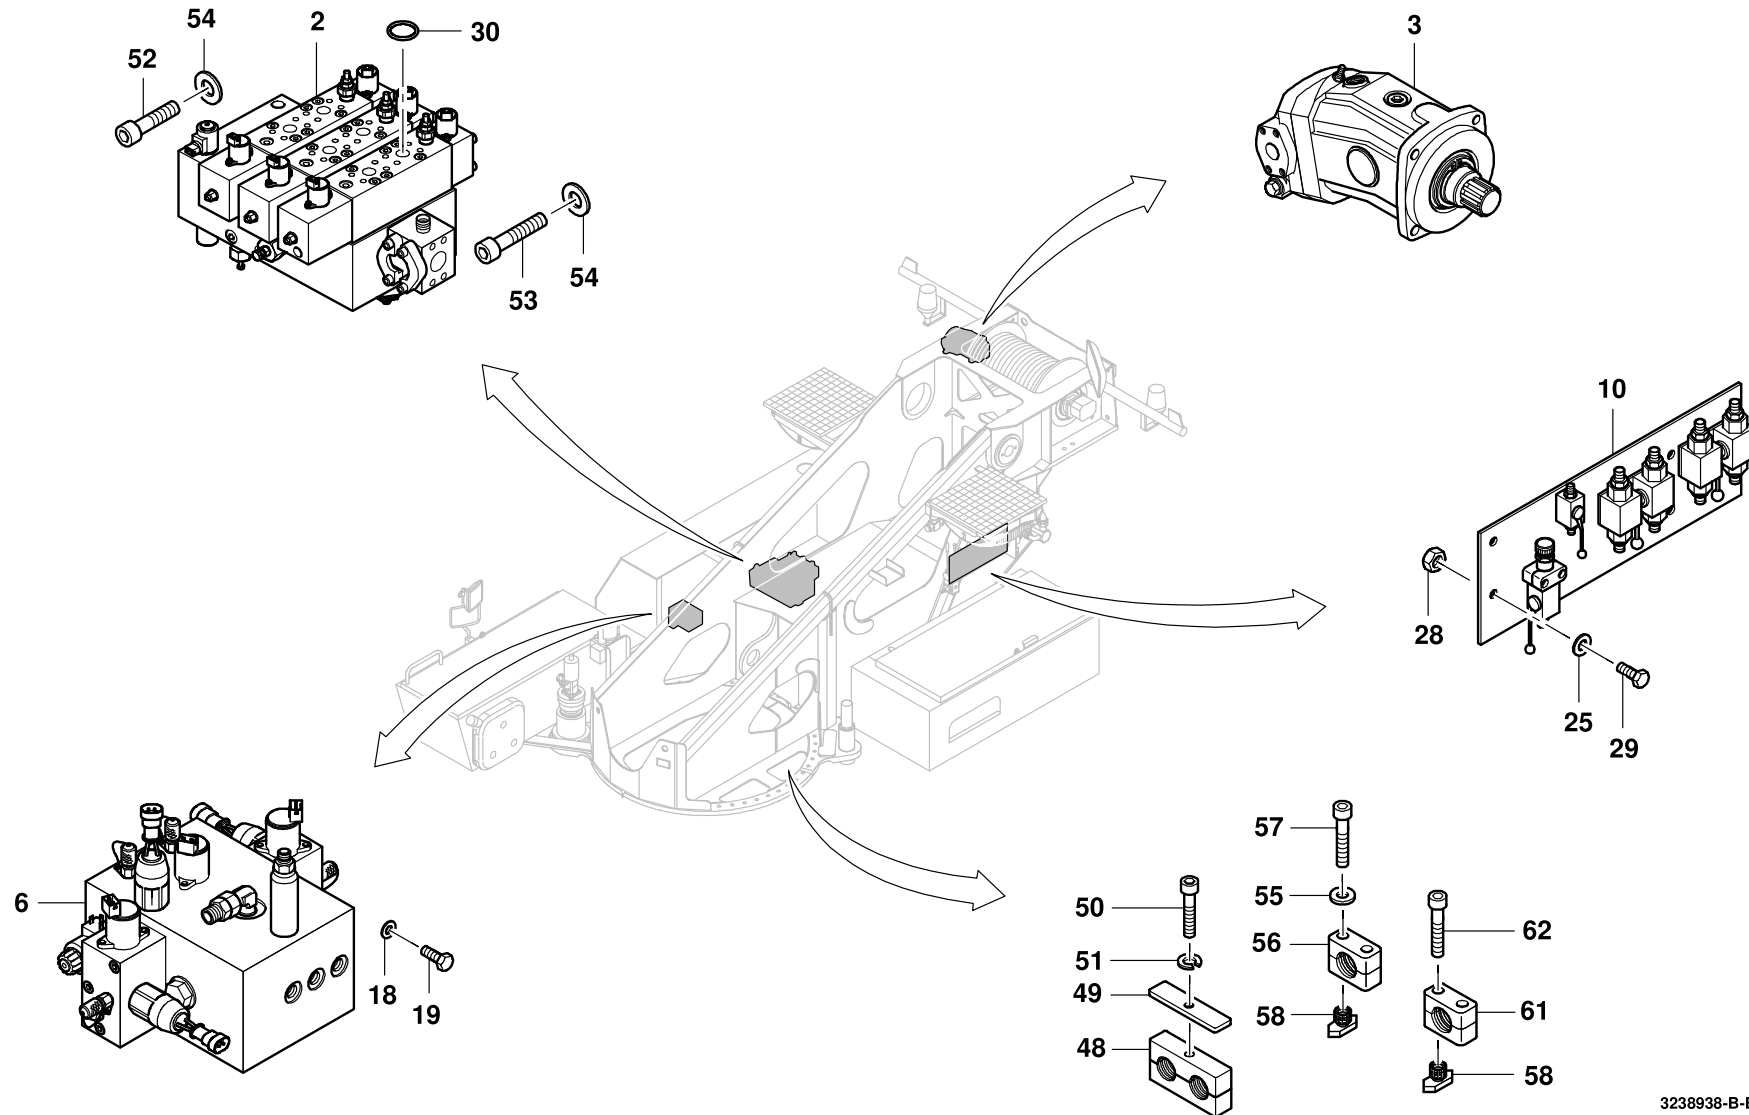

GROVE

HYDR.-ANLAGE DREHTISCH
HYDR. PLANT, TURNTABLE

BILDТАFЕL
PICTORIAL DISPLAY

04.13

3238938-ETL B

1/3

GMK 3050
BE 600
G 786

3238938-B-BL01-0413-3050

GROVE

HYDR.-ANLAGE DREHTISCH
HYDR. PLANT, TURNTABLE

BILDTAFEL
PICTORIAL DISPLAY

GMK 3050
BE 600
G 786

04.13

3238938-ETL B

2/3

3238938-B-BL02-0413-3050

GROVE

HYDR.-ANLAGE DREHTISCH
HYDR. PLANT, TURNTABLE

BILDTADEL
PICTORIAL DISPLAY

GMK 3050
BE 600
G 786

04.13

3238938-ETL B

3/3

3238938-B-BL03-0413-3050