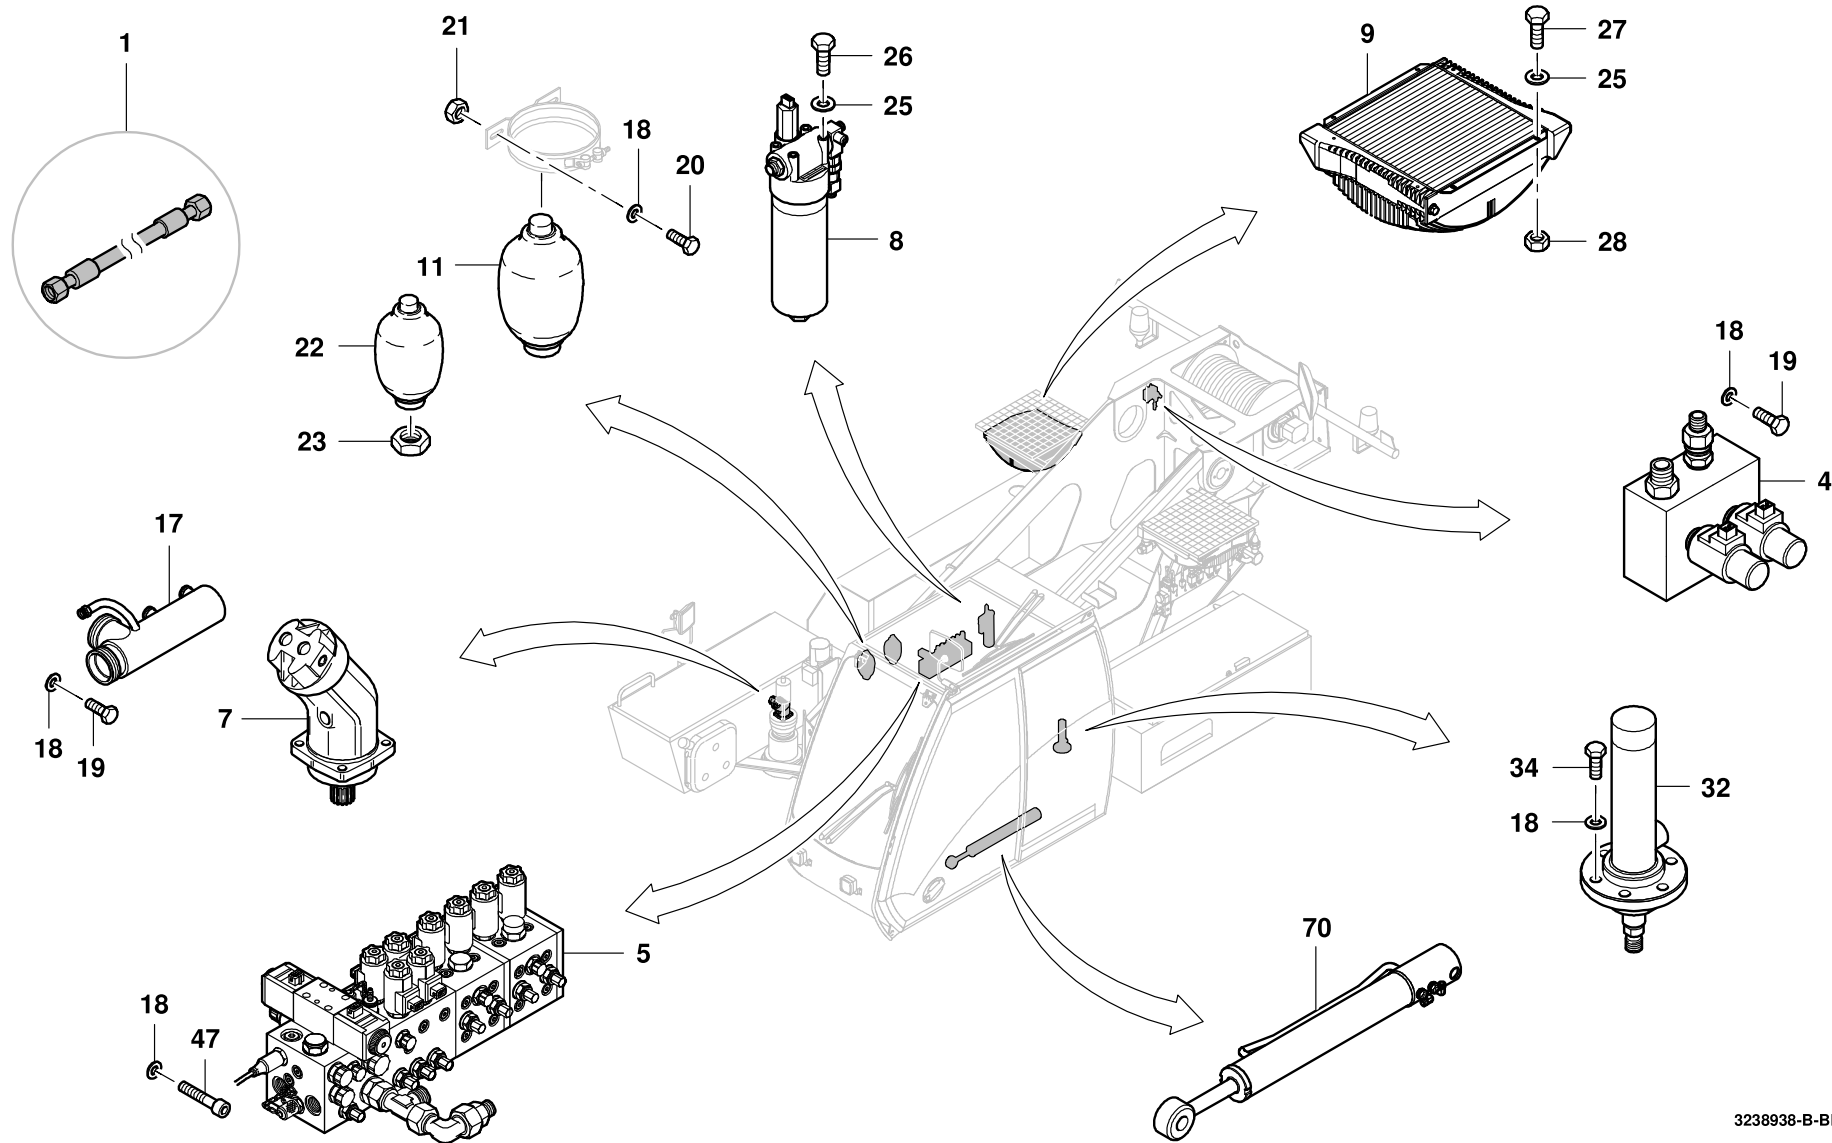

GROVE

HYDR.-ANLAGE DREHTISCH
HYDR. PLANT, TURNTABLE

BILDТАFЕL
PICTORIAL DISPLAY

04.13

3238938-ETL B

1/3

GMK 3050
BE 600
G 786

3238938-B-BL01-0413-3050

GROVE

HYDR.-ANLAGE DREHTISCH
HYDR. PLANT, TURNTABLE

BILDTAFEL
PICTORIAL DISPLAY

GMK 3050
BE 600
G 786

04.13

3238938-ETL B

2/3

3238938-B-BL02-0413-3050

GROVE

HYDR.-ANLAGE DREHTISCH
HYDR. PLANT, TURNTABLE

BILDTADEL
PICTORIAL DISPLAY

GMK 3050
BE 600
G 786

04.13

3238938-ETL B

3/3

3238938-B-BL03-0413-3050