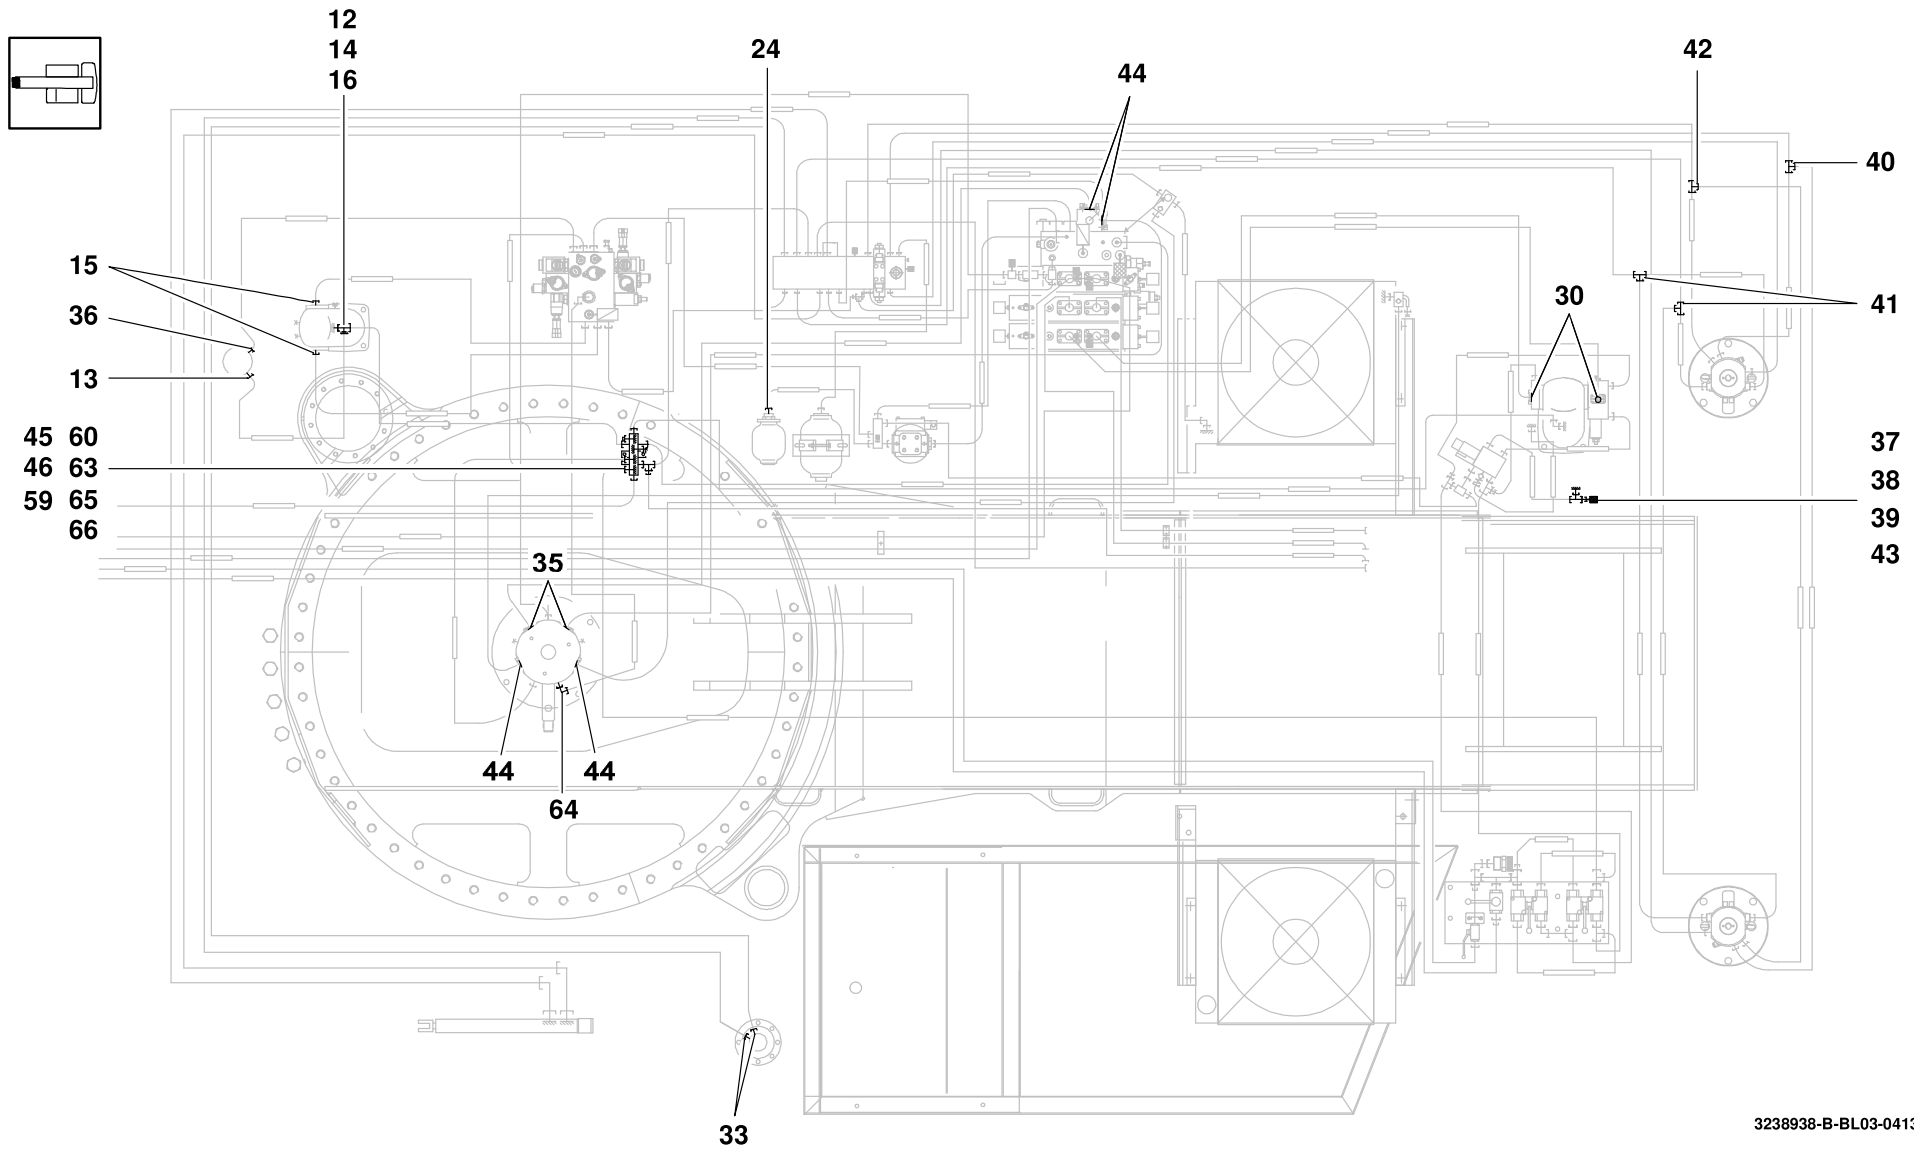

GROVE

HYDR.-ANLAGE DREHTISCH
HYDR. PLANT, TURNTABLE

BILDTAFEL
PICTORIAL DISPLAY

GMK 3050
BE 600
G 786

04.13

3238938-ETL B

2/3

3238938-B-BL02-0413-3050

GROVE

HYDR.-ANLAGE DREHTISCH
HYDR. PLANT, TURNTABLE

BILDTADEL
PICTORIAL DISPLAY

GMK 3050
BE 600
G 786

04.13

3238938-ETL B

3/3

3238938-B-BL03-0413-3050